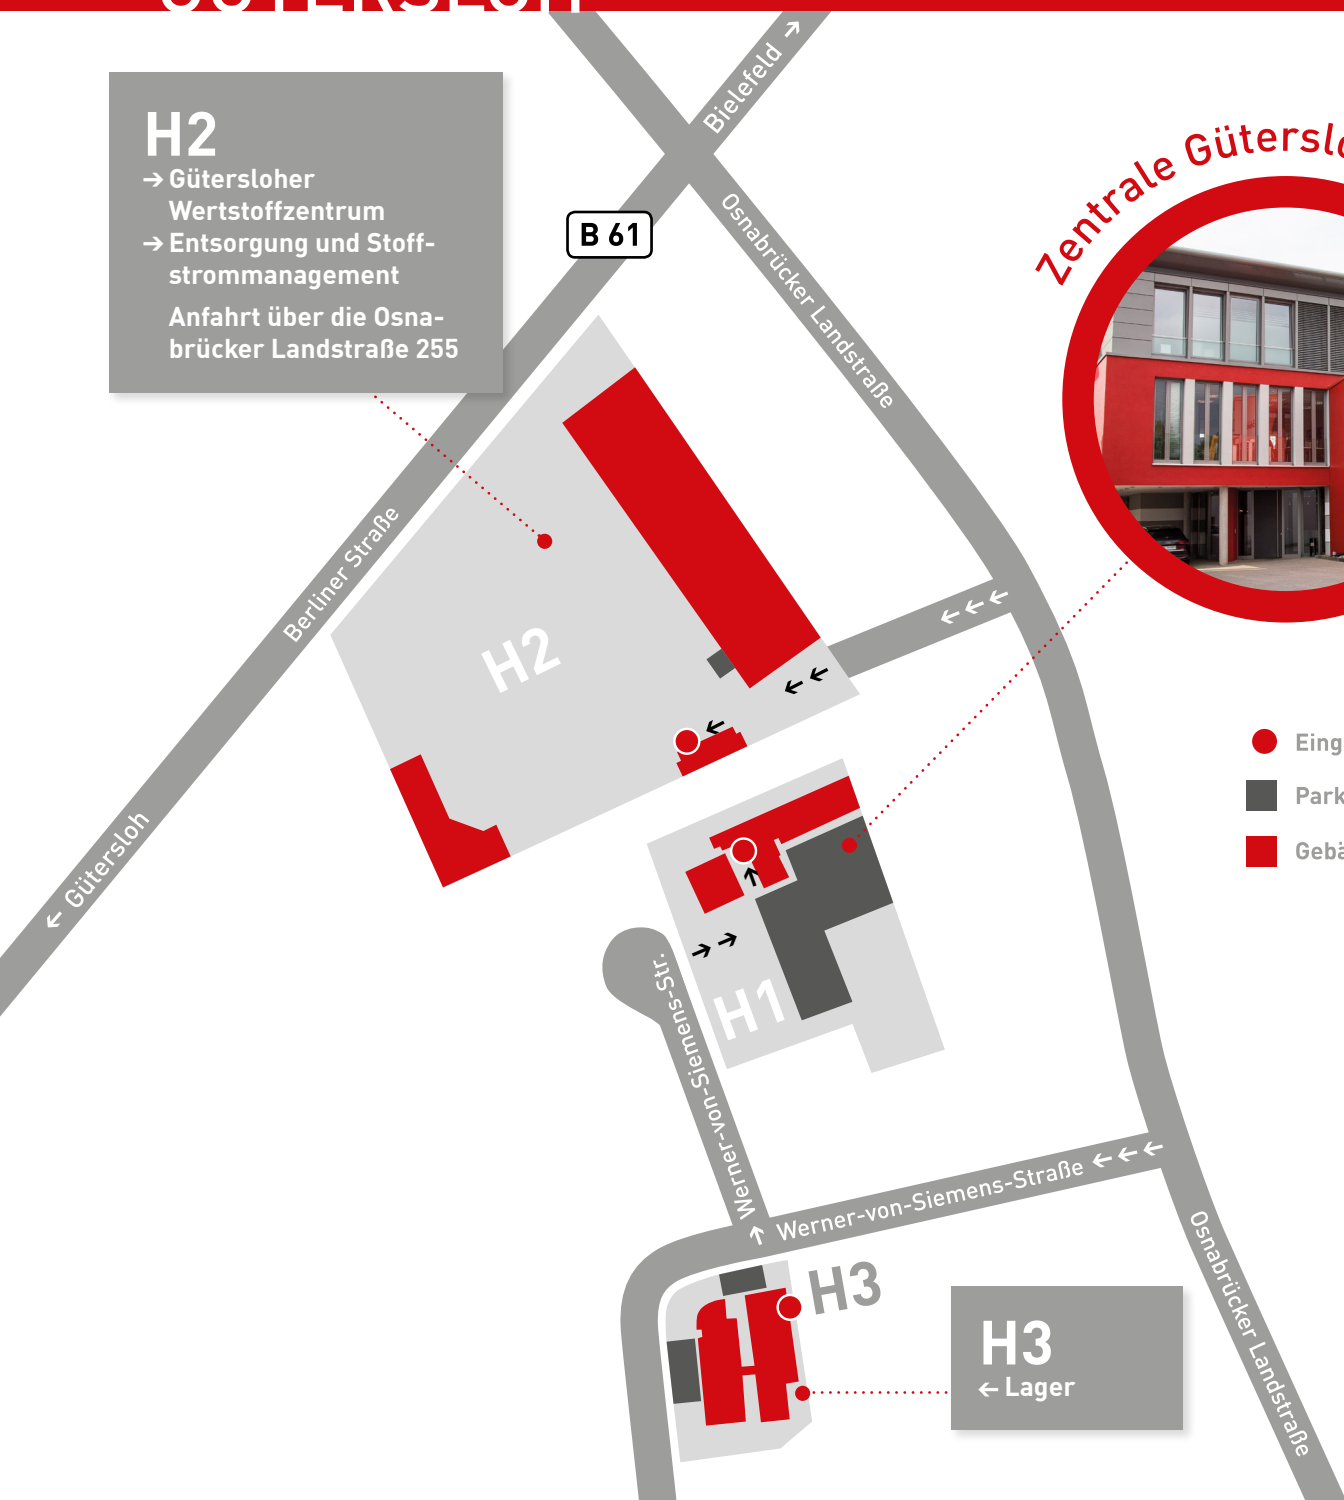

# HAGEDORN

HAGEDORN Unternehmensgruppe  
Werner-von-Siemens-Straße 18  
33334 Gütersloh

## GÜTERSLOH

**H2**  
→ Gütersloher Wertstoffzentrum  
→ Entsorgung und Stoffstrommanagement  
Anfahrt über die Osna-brücker Landstraße 255

Zentrale Gütersloh | Akademie

- Eingang
- Parkfläche
- Gebäude Hagedorn